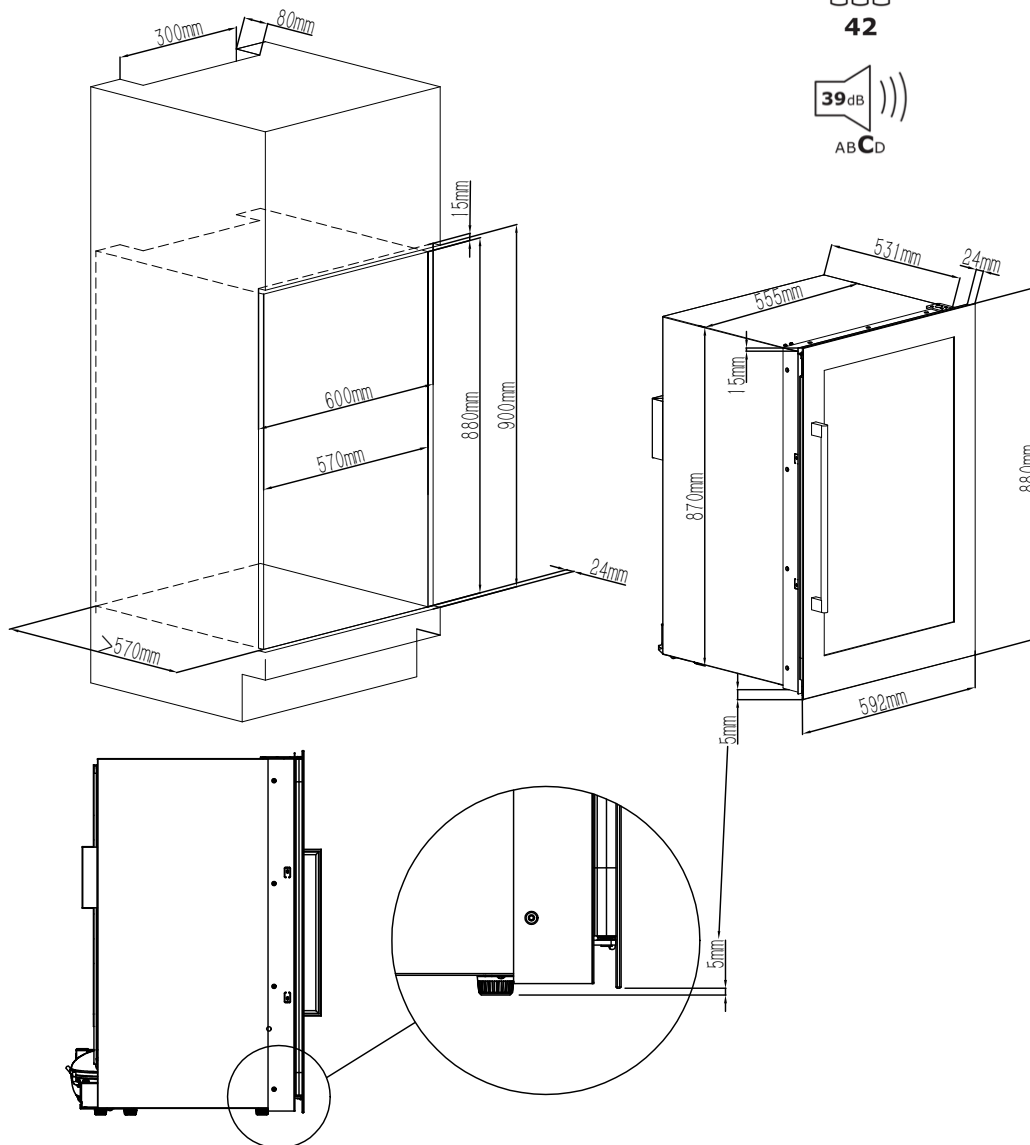

140 kWh/annum

42

39dB

ABC D

2019/2016