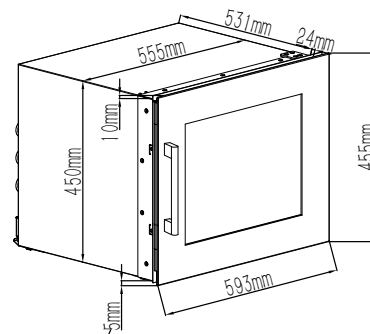

Cavin SCS45

93 kWh/annum

2019/2016

Telefoon: +31 6 83 25 74 48
Algemeen: info@rasklimaatkasten.nl
Orders: order@rasklimaatkasten.nl
Service: service@rasklimaatkasten.nl
Website: www.rasklimaatkasten.nl

Bank / IBAN: NL39 INGB 0675 5210 92
BIC code: INGB NL 2A
KvK nummer: 85698040
BTW nummer: NL863710943B01