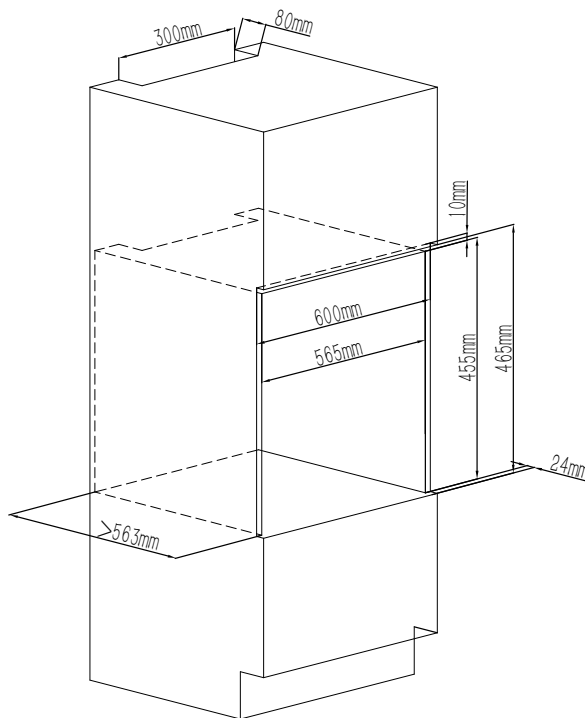

Cavin SCS45

93 kWh/annum

2019/2016

Telefoon: +31 6 83 25 74 48
Algemeen: info@rasklimaatkasten.nl
Orders: order@rasklimaatkasten.nl
Service: service@rasklimaatkasten.nl
Website: www.rasklimaatkasten.nl

Bank / IBAN: NL39 INGB 0675 5210 92
BIC code: INGB NL 2A
KvK nummer: 85698040
BTW nummer: NL863710943B01