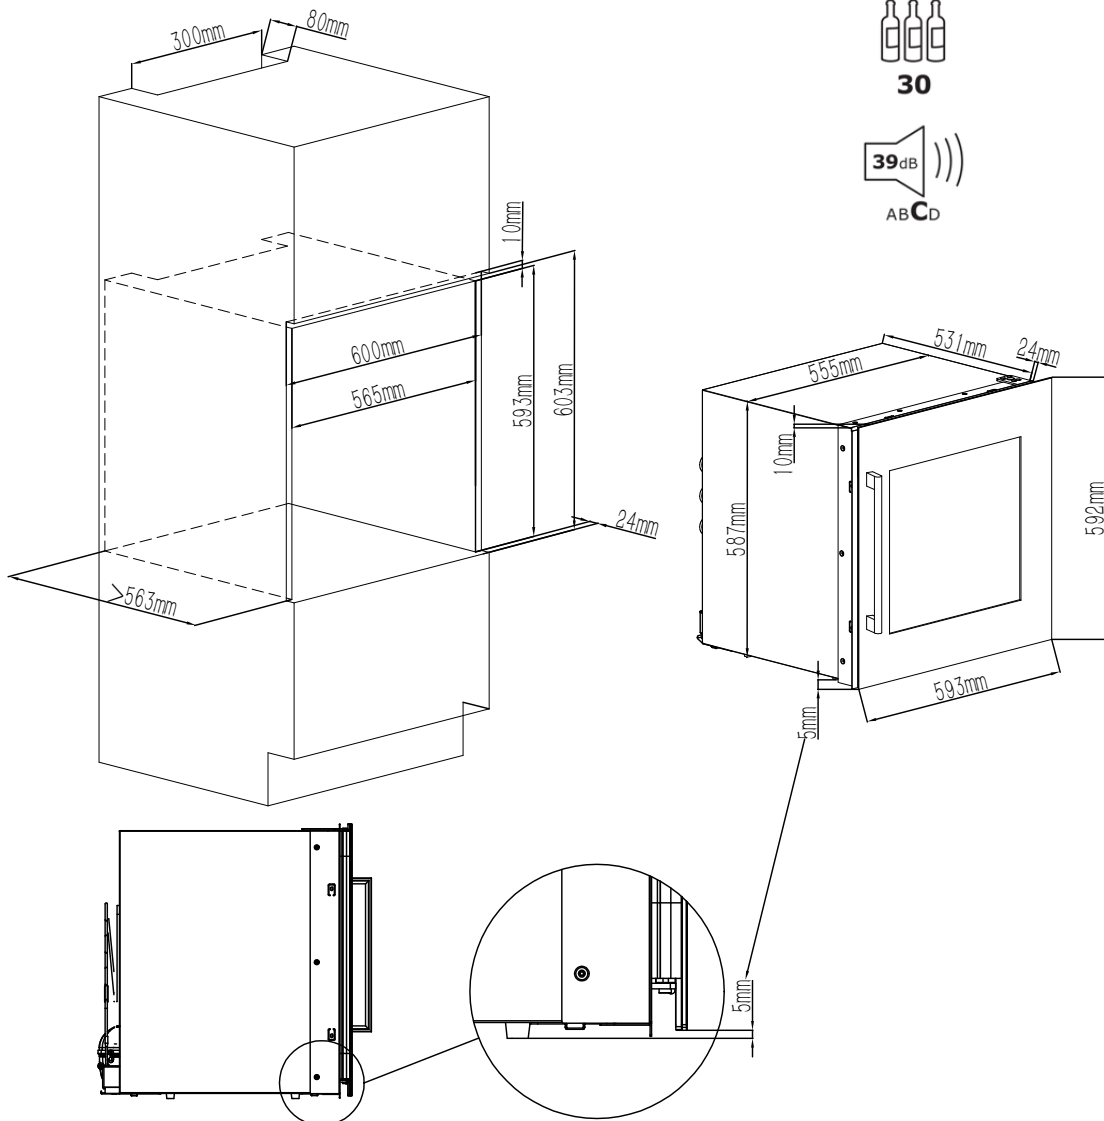

9102/6102

Telefoon: +31 6 83 25 74 48
Algemeen: info@rasklimaatkasten.nl
Orders: order@rasklimaatkasten.nl
Service: service@rasklimaatkasten.nl
Website: www.rasklimaatkasten.nl

Bank / IBAN: NL39 INGB 0675 5210 92
BIC code: INGB NL 2A
KVK nummer: 85698040
BTW nummer: NL863710943B01