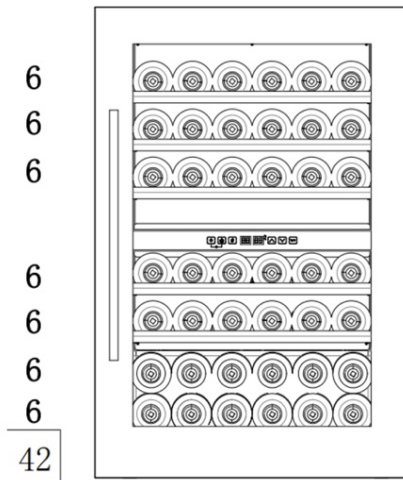

Cavin

SCD90

140 kWh/annum

42

39dB

ABC D

2019/2016

Telefoon: +31 6 83 25 74 48
Algemeen: info@rasklimaatkasten.nl
Orders: order@rasklimaatkasten.nl
Service: service@rasklimaatkasten.nl
Website: www.rasklimaatkasten.nl

Bank / IBAN: NL39 INGB 0675 5210 92
BIC code: INGB NL 2A
KVK nummer: 85698040
BTW nummer: NL863710943B01