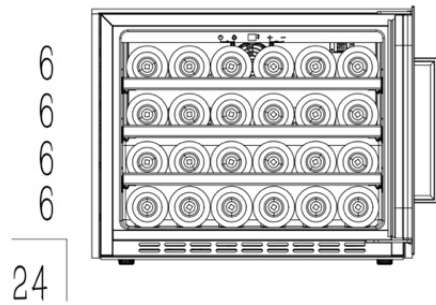

Cavin SCS45

93 kWh/annum

2019/2016

Telefoon: +31 6 83 25 74 48
Algemeen: info@rasklimaatkasten.nl
Orders: order@rasklimaatkasten.nl
Service: service@rasklimaatkasten.nl
Website: www.rasklimaatkasten.nl

Bank / IBAN: NL39 INGB 0675 5210 92
BIC code: INGB NL 2A
KvK nummer: 85698040
BTW nummer: NL863710943B01