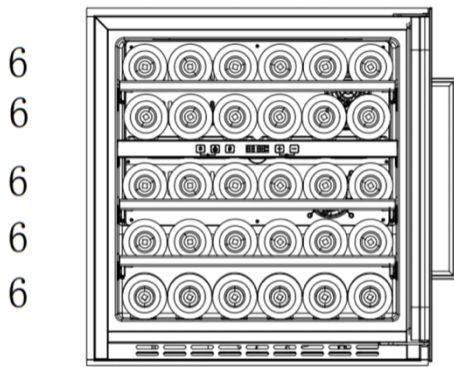

30

Cavin SCD60